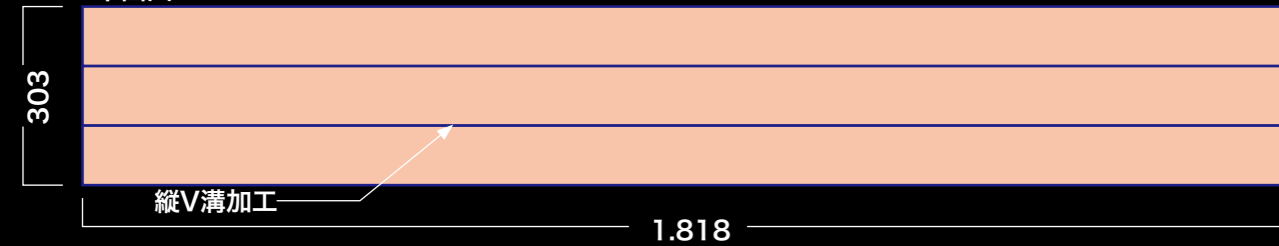

3ピース (2本溝) 標準は、横溝なし

樹種：サクラ 定価 梱／21,500円 (別税) 束／3.3㎡入
 樹種：メープル・ウォールナット・チェリー 定価 梱／24,000円 (別税) 束／3.3㎡入

平面図

2ピース (1本溝) 標準は、横溝なし

樹種：サクラ 定価 梱／22,500円 (別税) 束／3.3㎡入
 樹種：メープル 定価 梱／25,000円 (別税) 束／3.3㎡入

平面図

2ピースは、横溝付不可