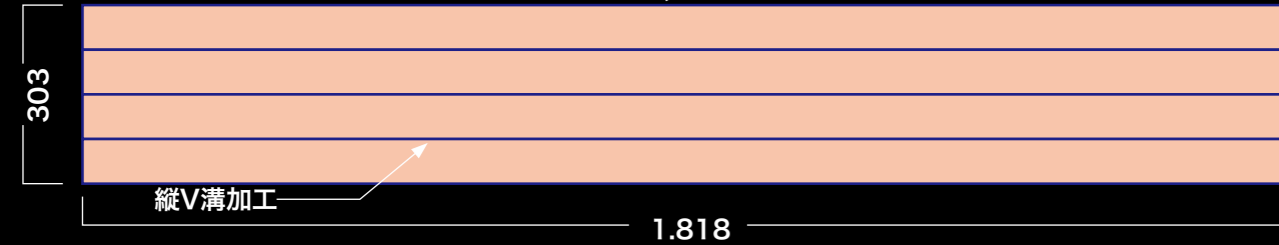

3ピース (2本溝) 標準は、横溝なし

樹種：サクラ 定価 梱／21,500円 (別税) 束／3.3㎡入
 樹種：メープル・ウォールナット・チェリー 定価 梱／24,000円 (別税) 束／3.3㎡入

平面図

2ピース (1本溝) 標準は、横溝なし

樹種：サクラ 定価 梱／22,500円 (別税) 束／3.3㎡入
 樹種：メープル 定価 梱／25,000円 (別税) 束／3.3㎡入

平面図

2ピースは、横溝付不可